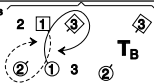

# MOMENT OF TRUTH

8x32 S

**T<sub>B</sub> 1**

6 bars

2 1 3

**T<sub>B</sub>**

Corners  
Pass  
&  
Turn

**T<sub>B</sub>**